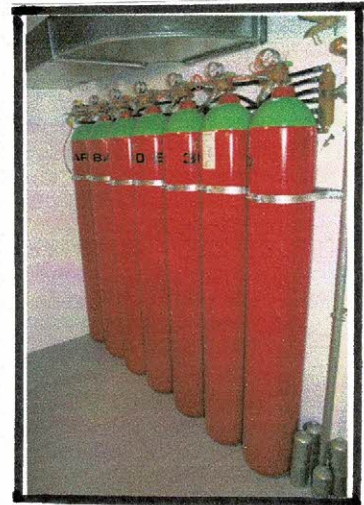

Gastmitglieder der Innung

Unsere Partner für Versorgung und Problemlösungen

EISEN-FISCHER Auf uns ist Verlass
Großhandel für: Eisen · Sanitär · Heizung · Werkzeuge · Bauelemente
Limburg/Dillenburg · Erfurt · Dillenburg · Weingarten

Tel.: 0361-4923-0
Fax: 0361-4923-35

www.eisen-fischer.de
email: info@eisen-fischer.de

In der Hochstedter Ecke 4
Im Güterverkehrszentrum
99098 Erfurt-Hochstedt

Ihr Partner für:

- Stahl/Walzstahl
- Betonstahl
- Garagentore
- Stahltüren
- Gitterroste
- Lochbleche

Stark in Stahl

**Metallhandwerk
Innung
Erfurt-Ilmkreis**

Handwerks-Ordnung vom Jahre 1660
1 - 1 / VIII a / 38, Blatt 245

Allgemeine Zunft- und Innungs-Ordnung, und Articular
Der Schmiede, und deren, so mit dem Hammer arbeiten;

Also nemlich

Der Hufschmiede; Messerschmiede; /; Lang- und Kurzarbeiter
/; Polierer; und Hohlblechesser; Schloffer; Sporer; und Büchsen-
schmiede; Uhrmacher; Windenmacher; Anlet; Nagelschmiede;
Kupferschmiede; Töpfergleßer; Pflooschmiede; Röhrenschmiede;
und Seilenhauer.

In
Erfurt

DIE FREITAGS-SCHNAPPER WÜRTH

Klima-Desinfektionspray
0 St. pro St. **14,95**

Würth Erfurt
Ihr Partner für Handwerk und Gewerbe
Schrauben – Verbindungstechnik
Werkzeuge – Maschinen
Technisches Zubehör und mehr
Über dem Feldgarten 11
99098 Linderbach
Telefon +49 361 42057 0
Fax +49 361 42057 50
E-Mail nl.erfurt@wuerth.com

**Metallhandwerk
Innung
Erfurt-Ilmkreis**